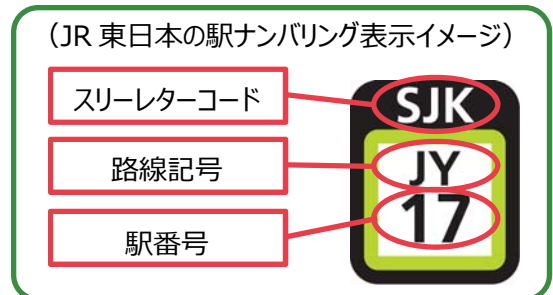

駅ナンバリングは、「JY」などの路線記号と「18」などの駅番号を組み合わせるほか、多くの路線が乗り入れる駅については、それぞれの路線記号や駅番号とは別に、アルファベット3文字からなる「スリーレターコード」を表示します（別紙1）。

また、駅ナンバリングの導入にあわせ、駅名標の4カ国語（日英中韓）表記を実施いたします。多言語でのご案内を拡充し、訪日外国人旅行者の受入れ体制のさらなる強化を図るとともに、今後ともすべてのお客さまに安心してご利用いただける駅づくりに取り組んでまいります。

（駅ナンバリング表示例）

（ホーム駅名標への表示イメージ）

### 1. 駅ナンバリングの導入

- 導入時期 2016年10月1日以降、順次導入
- 対象駅 首都圏エリア 276駅（別紙2） ※電車特定区間（E電区間）の各駅へ導入します。
- 表示方法
  - ① 路線記号（アルファベット2文字）と駅番号（数字2桁）の組み合わせを路線ごとに設定している路線カラーを用いて表示します。
  - ② おもな乗換駅には、路線記号・駅番号に加えて、駅名をアルファベット3文字で表現した「スリーレターコード」を表示します。